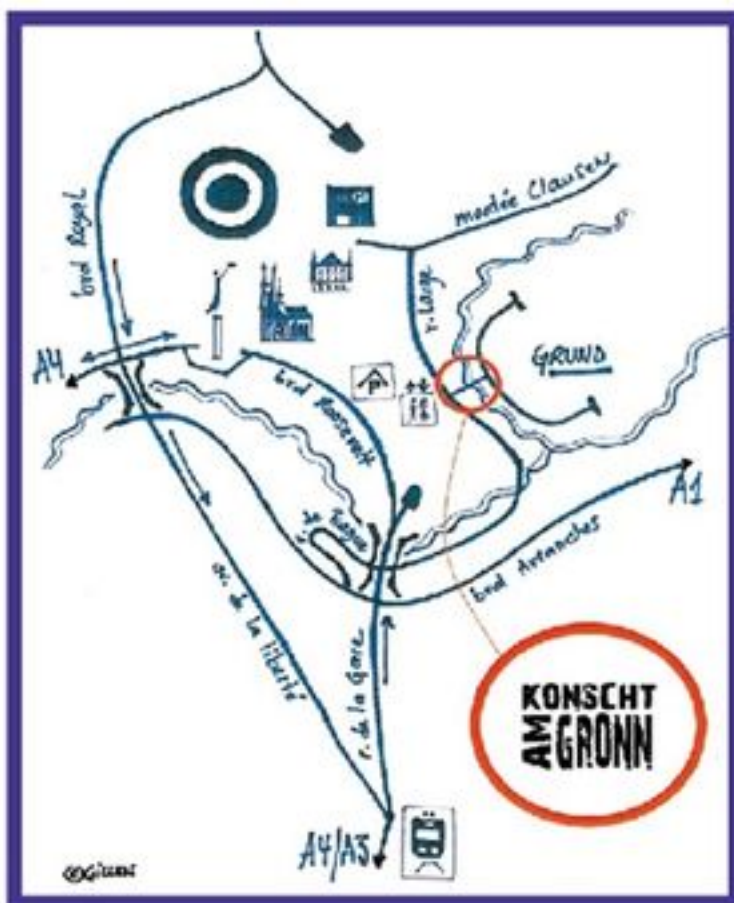

## ART AU GRUND en musique

CHAQUE 1<sup>er</sup> DIMANCHE DE MAI À OCTOBRE  
10.00 - 18.00 RUE MÜNSTER - LUXEMBOURG VILLE  
LIVE CONCERTS

## KUNST IM GRUND & Musik

JEDEN 1. SONNTAG IM MONAT  
VON MAI BIS OKTOBER

pont du Grund - rue Münster - Luxembourg-ville

via depuis St Esprit (bvd Roosevelt),  
les rues Prague, Ulric, Large, Sosthène Weis  
ou chemin de la Corniche